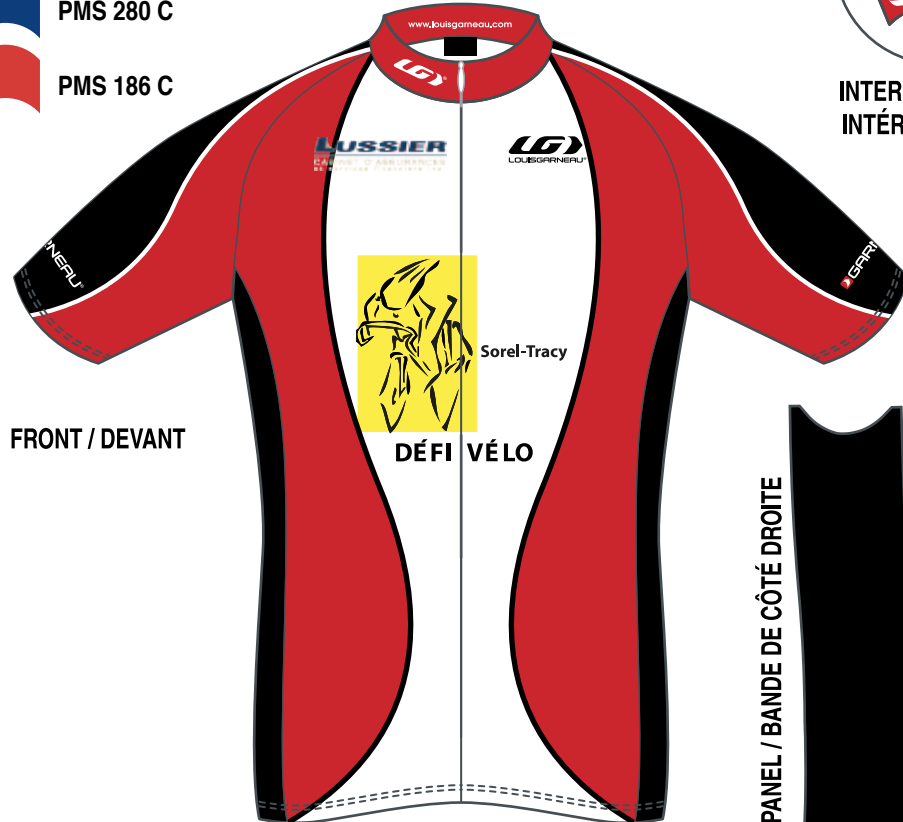

-  001 RED / ROUGE
-  020 BLACK / NOIR
-  PMS 280 C
-  PMS 186 C

-  042 LEMON / CITRON

INTERIOR COLLAR /
 INTÉRIEUR DU COL

FRONT / DEVANT

DÉFI VÉLO

BACK / DOS

RIGHT SIDE PANEL / BANDE DE CÔTÉ DROITE

LEFT SIDE PANEL / BANDE DE CÔTÉ GAUCHE

Client : DÉFI VELO SOREL-TRACY

Graphic artist / Graphiste : C.BILODEAU

Account coordinator / Chargé de compte : EVELYNE

Sketch / Esquisse : 5499-3

Date : 21/02/11

Rev. 1 : C.BILODEAU MODIF • 11/03/11

Rev. 2 :